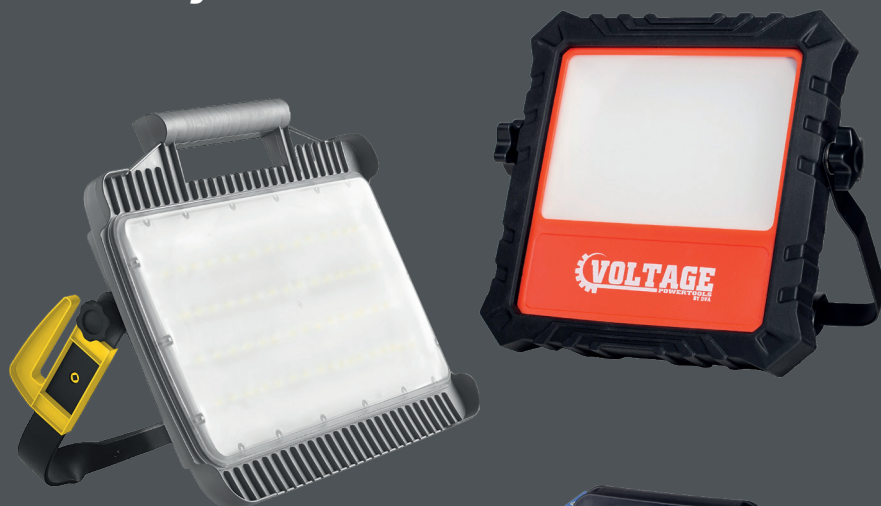

BELYSNING & EL-ARTIKLER

Fremtidens professionelle udstyr . . .

LED lamper

- Energibesparende alternativ
- Tusindevis af brændetimer
- Næsten som dagslys

Varmeblæser

- Regulerbar termostat
- 4 trin - off / blæs / 1000W / 2000W

Kabeltrommel

- Neoprenkabel
- 4 udtag
- ip 44