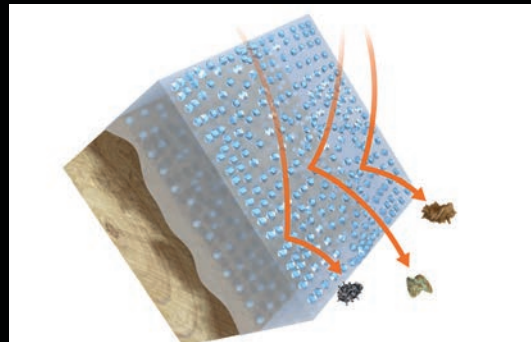

CARAT SELVRENSENDE OLIEMALING

CARAT oliemaling giver en unik, selvrensende og beskyttet overflade og er et sikkert valg til behandling af træhuse. Malingen er fri for opløsningsmidler og kan males på facader, der tidligere er blevet malet med såvel alkydoliemaling som akrylmaling.

Ved maling på nyt træ er det ikke nødvendigt med grundmaling. To strygninger er tilstrækkeligt på nyt træ! Anvend Caparol Grundolie LF på sammenføjninger, endestykker og sprækker.

CARAT oliemaling kan, ligesom de fleste af Caparols malinger, blandes i tusindvis af farver.

Mal med pensel, rulle eller sprøjte.

OVERFLADE DER FORBLIVER REN

Partiklerne i malingen afviser aktivt snavs og forurening.

Regn renser og overfladen tørrer hurtigt.

SÅDAN FUNGERER CAPAROL CLEAN CONCEPT

Maling med Caparol Clean Concept indeholder mineralske partikler i mikroskopisk størrelse, der aktivt afviser snavs og forurening. Kun en minimal mængde af snavs sætter sig fast, og malingen beholder sine egenskaber i lang tid.

Den unikke overfladestruktur gør, at regn effektivt væder hele overfladen og skyller tilbageværende snavs væk. Det tynde vandlag tørrer hurtigt, når regnen hører op. Dette mindsker i markant grad risikoen for vækst af alger og mug.