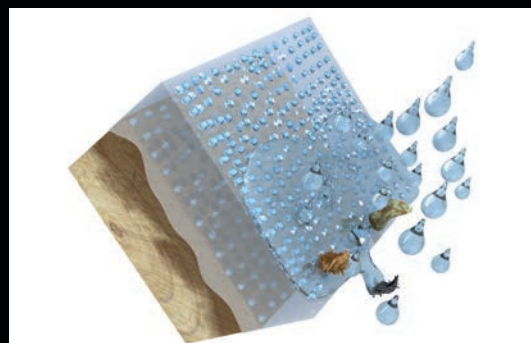

Carat holder rent. Carat har en unik overflade, der effektivt afviser snavs og forurening. Overfladens struktur betyder desuden, at evt. tilbageværende snavs let skylles væk, når det regner, samt at overfladen tørrer hurtigt. En ren og tør overflade minimerer effektivt risikoen for, at alger og mug sætter sig fast.

Carat beskytter og dækker. Carat har et højere tørstof end andre former for maling. Det høje tørstof giver suveræn dækkeevne. Malingen indeholder desuden olie, der trænger ind og beskytter træet bedre end almindelig grundmaling. Det er derfor ikke nødvendigt med separat grundmaling. To strygninger med Carat er tilstrækkeligt på en overflade af træ.

Mal med pensel, rulle eller sprøjte.

OVERFLADE DER FORBLIVER REN

Partiklerne i malingen afviser aktivt snavs og forurening.

Regn renser og overfladen tørrer hurtigt.

SÅDAN FUNGERER CAPAROL CLEAN CONCEPT

Maling med Caparol Clean Concept indeholder mineralske partikler i mikroskopisk størrelse, der aktivt afviser snavs og forurening. Kun en minimal mængde af snavs sætter sig fast, og malingen beholder sine egenskaber i lang tid.

Den unikke overfladestruktur gør, at regn effektivt væder hele overfladen og skyller tilbageværende snavs væk. Det tynde vandlag tørrer hurtigt, når regnen hører op. Dette mindsker i markant grad risikoen for vækst af alger og mug.