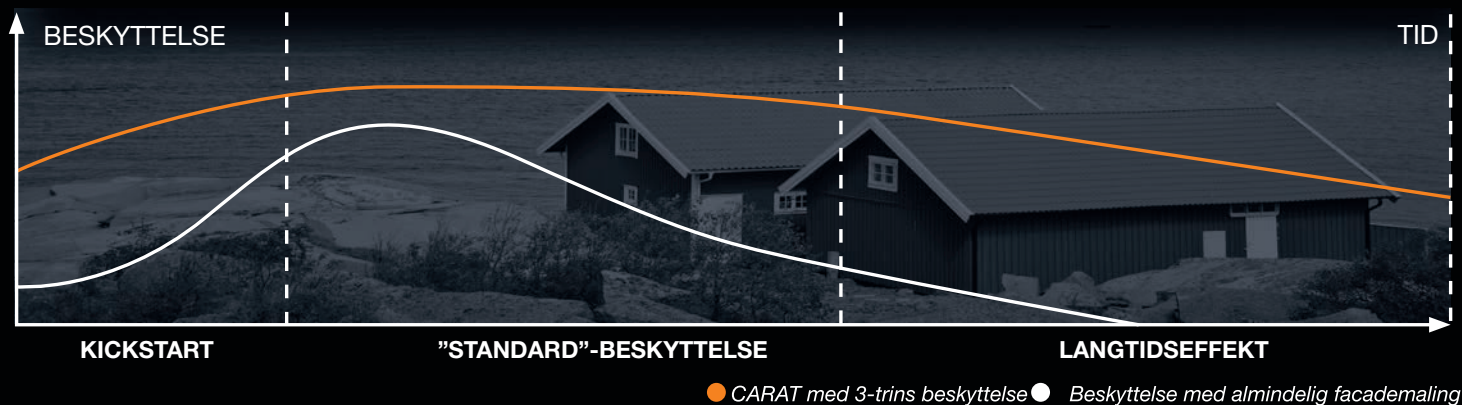

CAPAROLS UNIKKE 3-TRINS BESKYTTELSE MOD VÆKST AF ALGER OG MUG

CARAT indeholder en unik udvidet beskyttelse mod vækst af alger og mug. Sammenlignet med almindelig maling indebærer 3-trins metoden, at risikoen for vækst i markant grad mindskes over længere tid.

3-trins beskyttelsen er baseret på 3 forskellige alge- og mughæmmende stoffer. Det første begynder at virke samme dag som du maler, og det beskytter overfladen i de første år. Trin 2 svarer til den beskyttelse som findes i almindelig maling af god kvalitet. Det bliver aktivt inden for et år efter at malingen er påført og giver beskyttelse i et antal år med aftagende effekt. Trin 3 har en forsinket effekt. Den sætter ind og forstærkes, når trin 2 begynder at afmattes og forlænger den beskyttende effekt på markant vis.